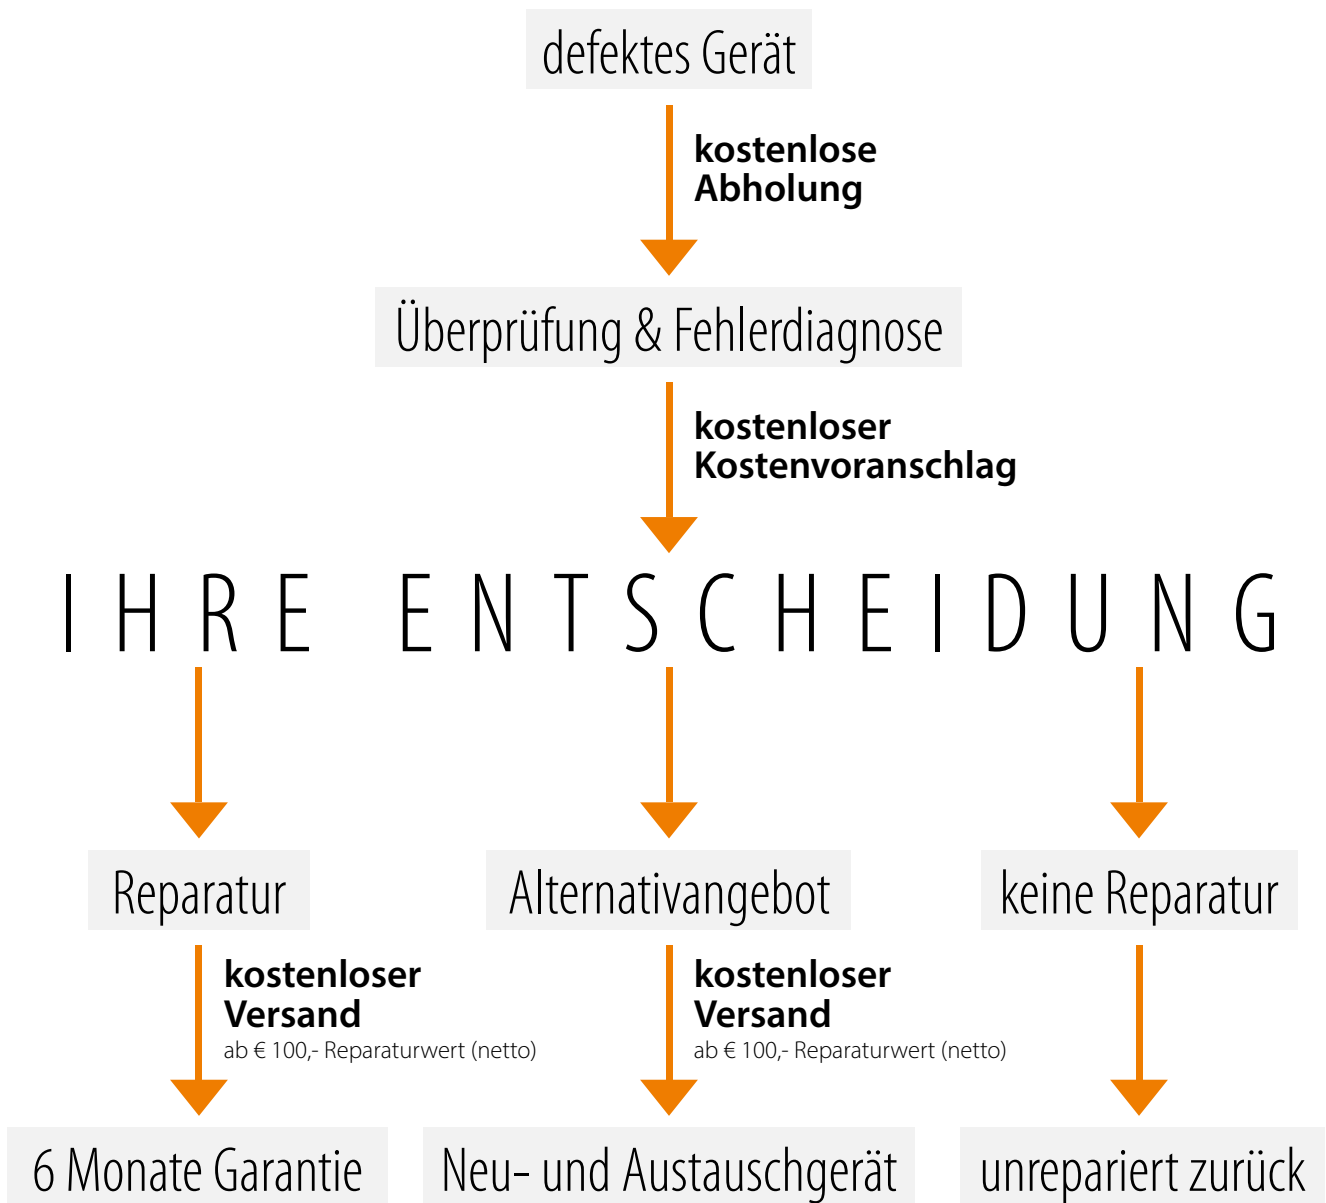

M+W REPAIR & CARE

unser schneller und zuverlässiger Reparaturservice für Sie.

Beauftragen Sie noch heute die Abholung Ihrer zu reparierenden Geräte:

E-Mail: repair.care@mwdental.de

Freefax: **00 800 / 88 00 80 01**